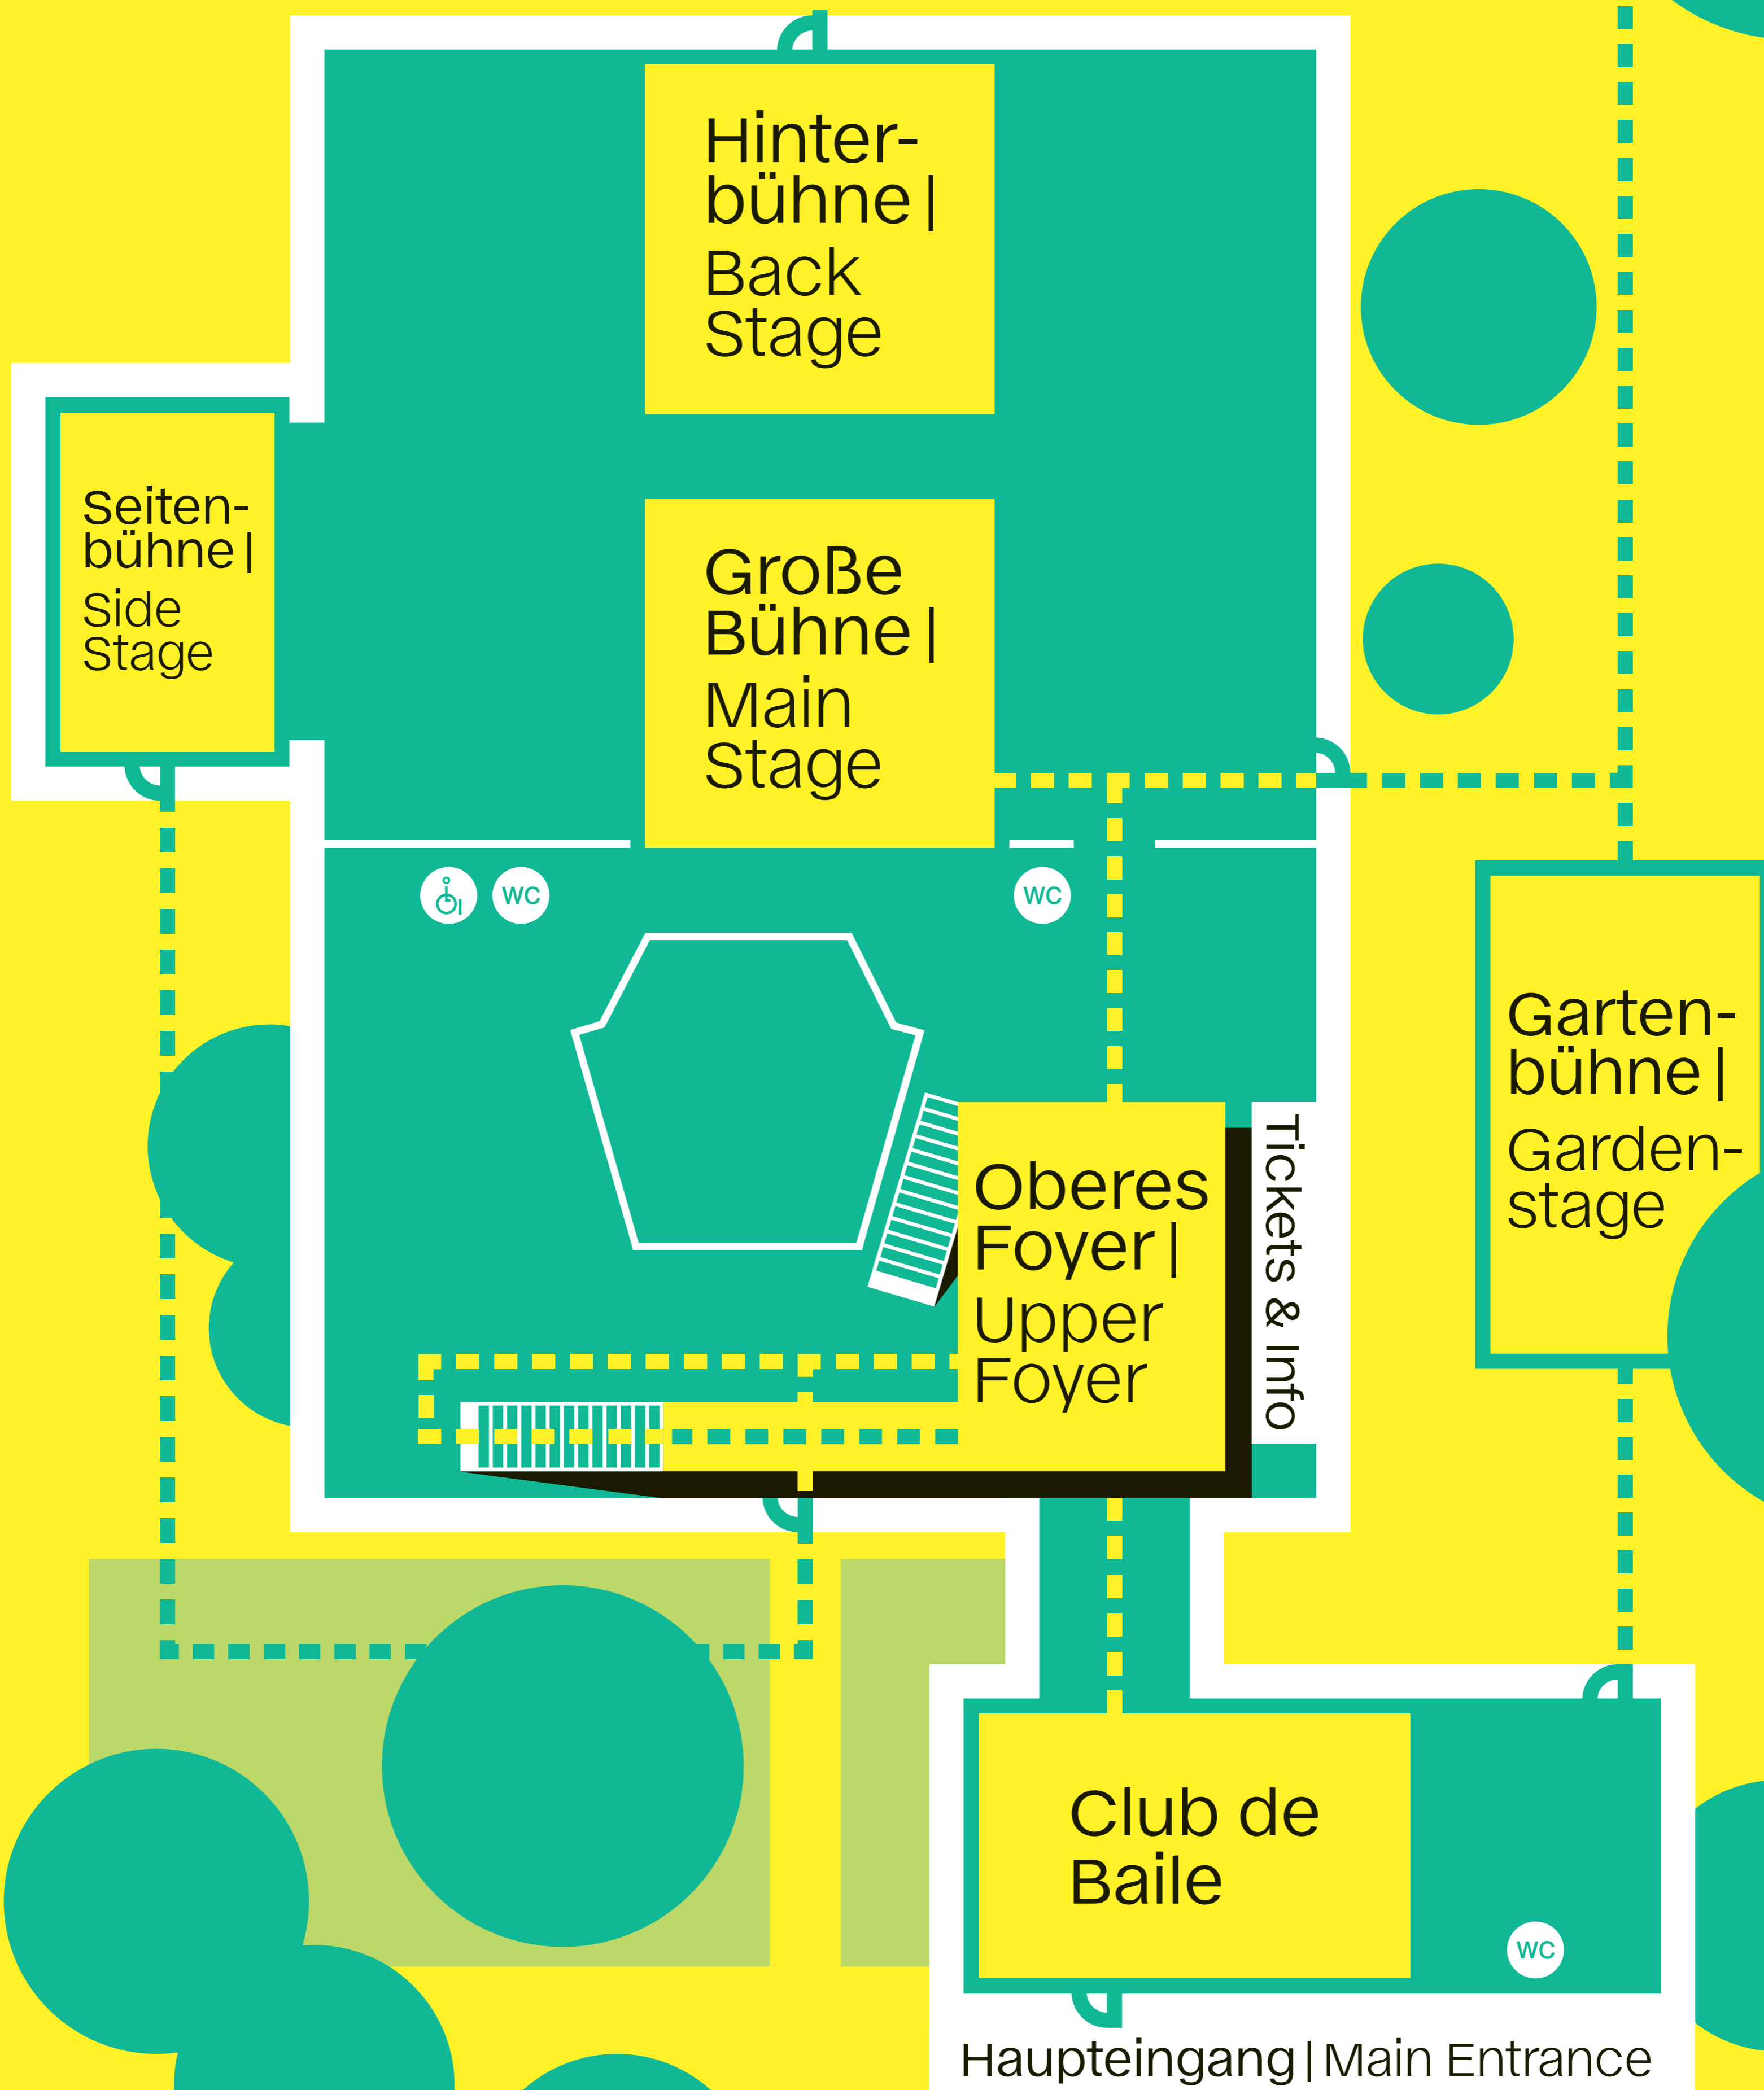

100° Diaspora

Schaperstraße

U
← Spichernstraße

PERFORMING
EXILES
Berliner Festspiele